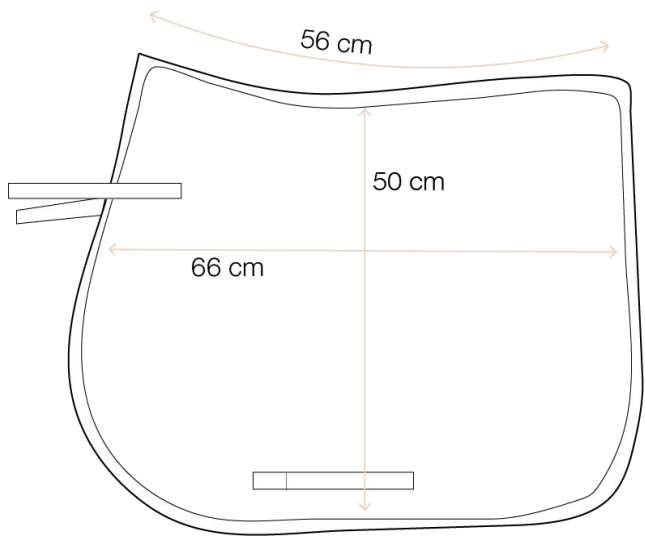

length (back)

INCH
15
17
19
19
21
22
22
22
23
23
26

NET length

INCH
16,5
18
20
22
23
24
24
24
24
26
26
26