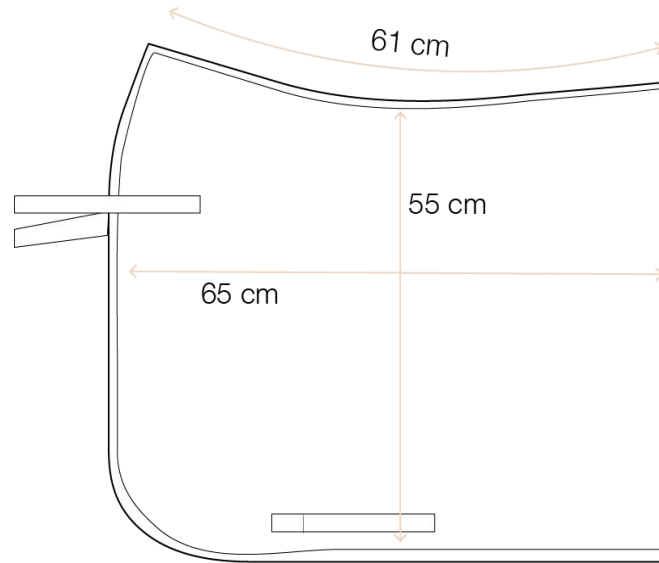

length (back)

INCH
15
17
19
19
21
22
22
22
23
23
26

NET length

INCH
16,5
18
20
22
23
24
24
24
24
26
26
26